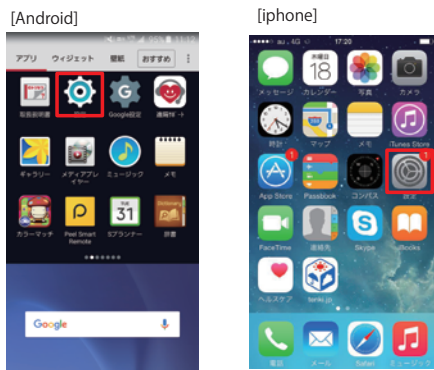

「音声ガイドシステム」接続方法

① 「設定」を選択

「設定」を開いてください。

② 「Wi-Fi」を選択

「Wi-Fi」を押して Wi-Fi を選択する画面を開き、Wi-Fi を ON にしてください。

③ SSID「jaj.jp」を選択

Wi-Fi リストの中から、SSID 名「jaj.jp」を選んでください。接続が完了したら待受け画面に戻ってください。

④ 「ブラウザ」を起動

ブラウザ (ホームページを見る画面) を開いてください。

下記のどれでも OK

⑤ アドレスバーに「jaj.jp」と入力

アドレス検索用の検索窓に URL 「jaj.jp」と入力し、実行を押してください。
(注) キーワード検索ではありません。

⑥ 「言語」を選択

聞きたい言語を押してください。

⑦ 「ガイドスコンテンツ」を選択

聞きたい場所の案内を押してください。