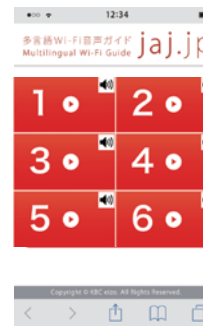

ブラウザ (ホームページを見る画面) を開いてください。

下記のどれでも OK

⑤ アドレスバーに「jaj.jp」と入力

アドレス検索用の検索窓に URL 「jaj.jp」と入力し、実行を押してください。
(注) キーワード検索ではありません。

⑥ 「言語」を選択

聞きたい言語を押してください。

⑦ 「ガイドスコンテンツ」を選択

聞きたい場所の案内を押してください。